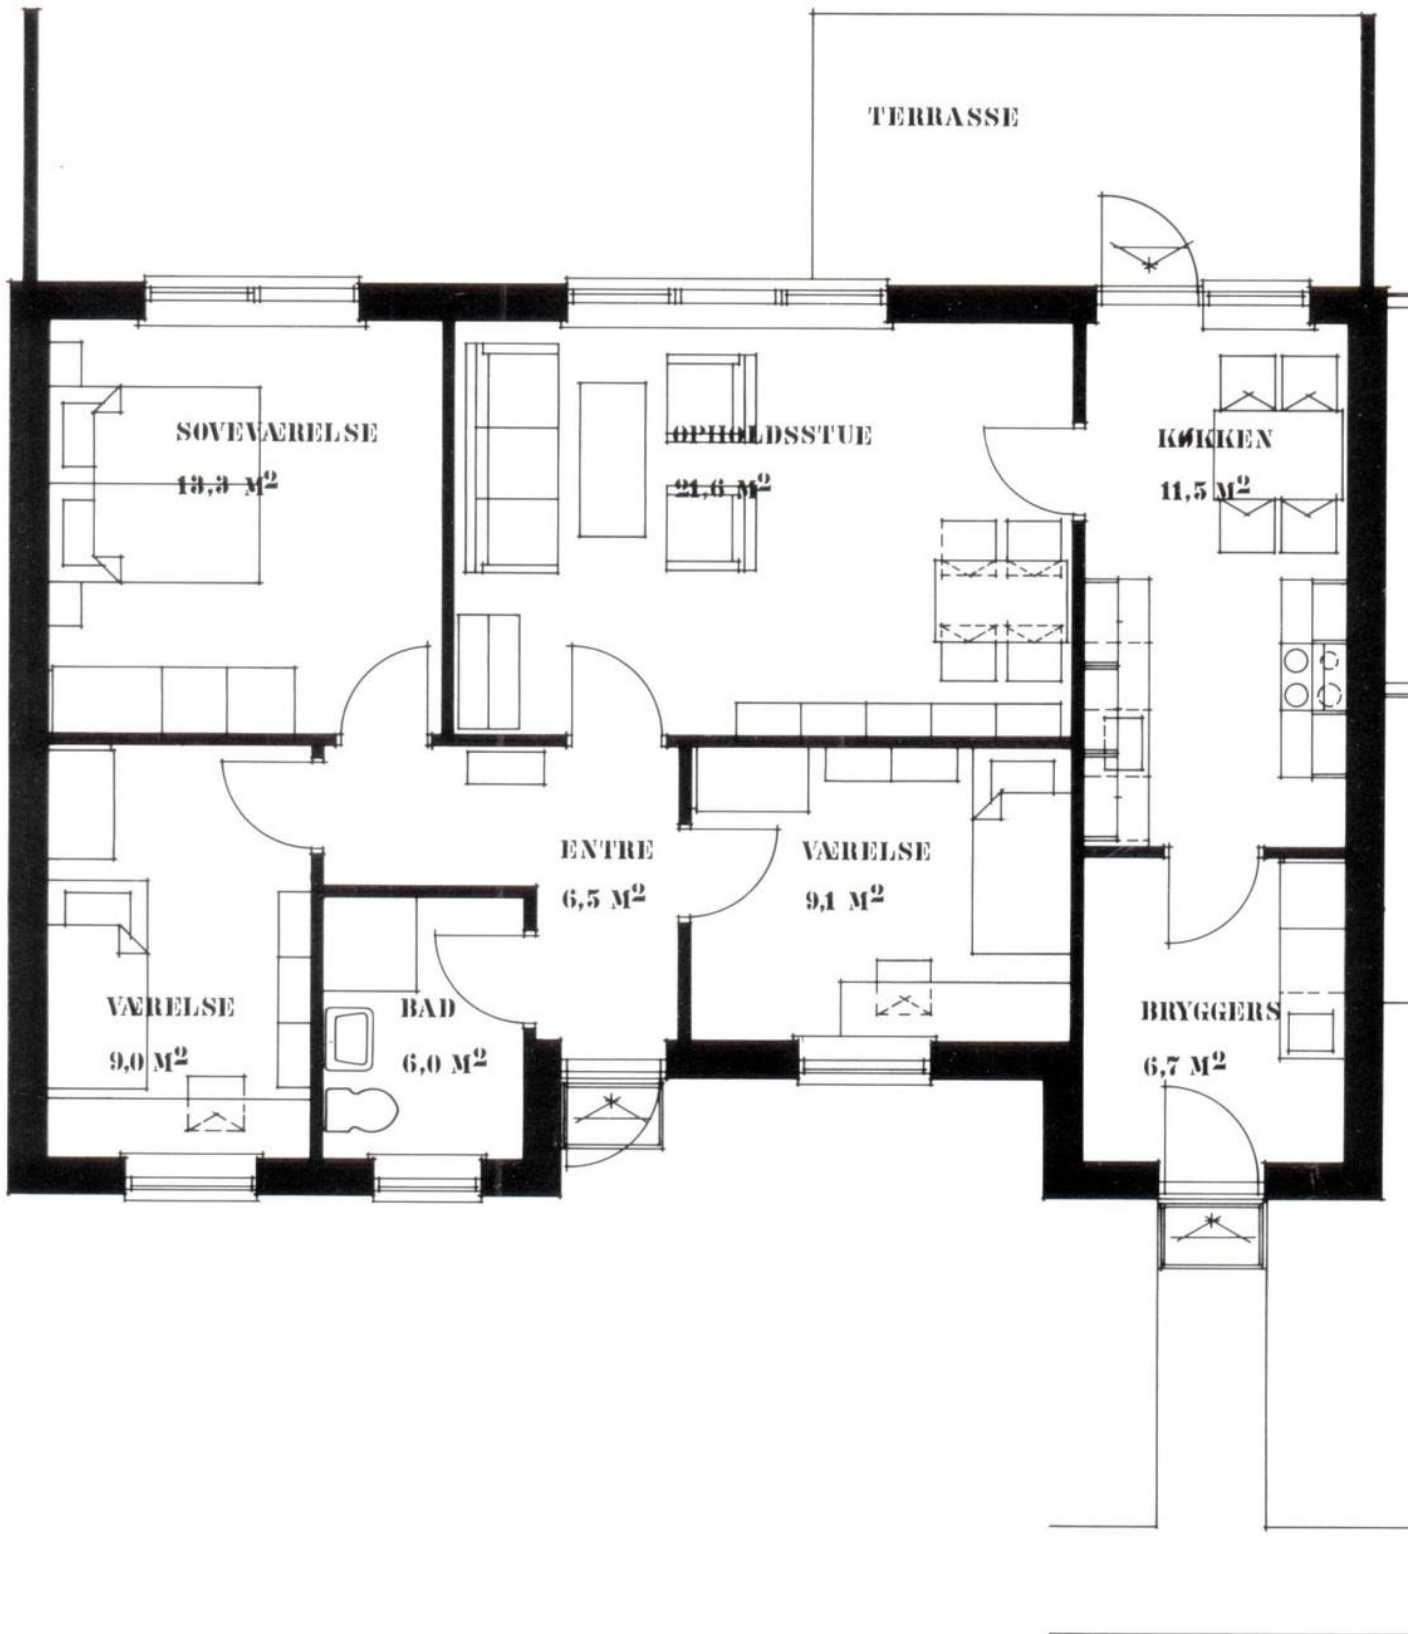

Plantegning Rytterv 4-vær 99kvm

**D.** 99,00 M<sup>2</sup> 4 VÆR.