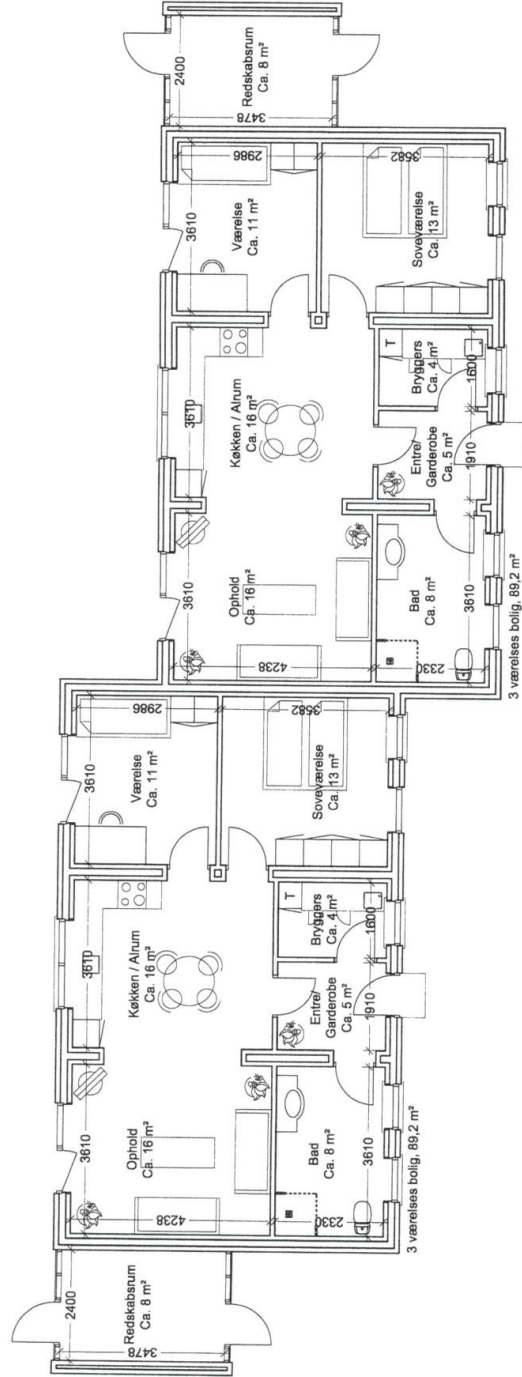

Røde Kro Andelsboligforening
 Ombygning af ungdomsboliger - Ryttervænget

33 05 35

Fremtidig grundplan - Type E, 6 stk. - Mål 1:100

B L A A V A N D & H A N S S O N A / S
 A R K I T E K T E R N E